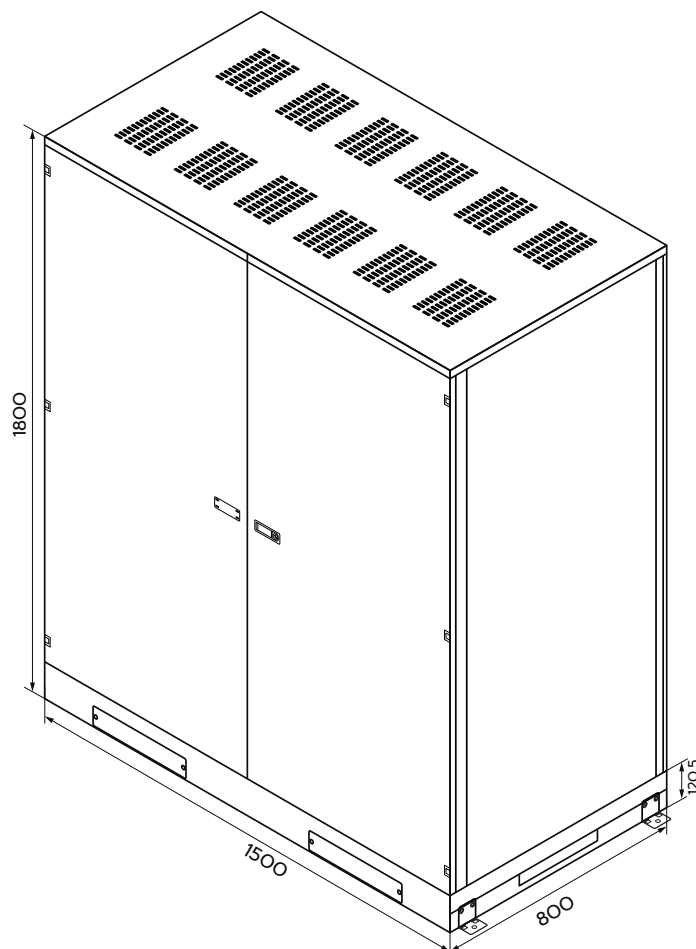

YELLOW

Аккумуляторный шкаф YELLOW БК1500

Шкафные решения YELLOW предназначены для безопасного размещения и хранения свинцово-кислотных аккумуляторных батарей.

Особенности

- Шкаф изготовлен в виде металлического корпуса с полимерным покрытием. Основой батарейного кабинета является сборный каркас. Он обеспечивает прочность, устойчивость и жесткость конструкции. Изготавливаются аккумуляторные кабинеты из стали толщиной 3 мм.
- Перфорированная рама с шагом перфорации 16 мм даёт возможность самостоятельно выбирать количество и высоту ярусов для установки АКБ. Двухстворчатая фронтальная дверь имеет усиленный одноточечный замок, запирающийся на ключ. Для удобства монтажа оборудования внутри шкафа боковые и задняя стенки, а также верхняя часть крышки, выполнены съёмными.

Размеры батарейного кабинета:

Производитель имеет право вносить изменения без предварительного уведомления..

Технические данные

Каркас	Сборно-разборный
Размеры (ШхГхВ), мм	1500x800x1800
Степень защиты	IP30
Покрытие	порошковая полимерная краска
Полки	не выдвижные, жесткое крепление
Кол-во ярусов	4/5
Рабочие размеры яруса (ШхГ), мм	1458x725
Межполочное расстояние, мм	306 / 300
Максимальная нагрузка на ярус, кг	450
Вес, кг	282

Исполнение в любом цвете из каталога цветов RAL по желанию заказчика.

Стандартный цвет – RAL 9005

Транспортировка

Шафы поставляются в разобранном виде. Это значительно облегчает их транспортировку и хранение. Изделие упаковано в гофрокартон и перетянуто упаковочной лентой.

Эксплуатация

- В нижней части кабинетов имеется перфорированная монтажная пластина для крепления батарейных размыкателей. В дверях, на задней, боковых и верхней панели имеются вентиляционные отверстия для обеспечения циркуляции воздуха. Ввод силового кабеля возможно осуществить снизу. В целях обеспечения электробезопасности все металлические части имеют заземление.
- Кабинет комплектуется дверцами, запирающимися на замки, что предотвращает несанкционированный доступ.