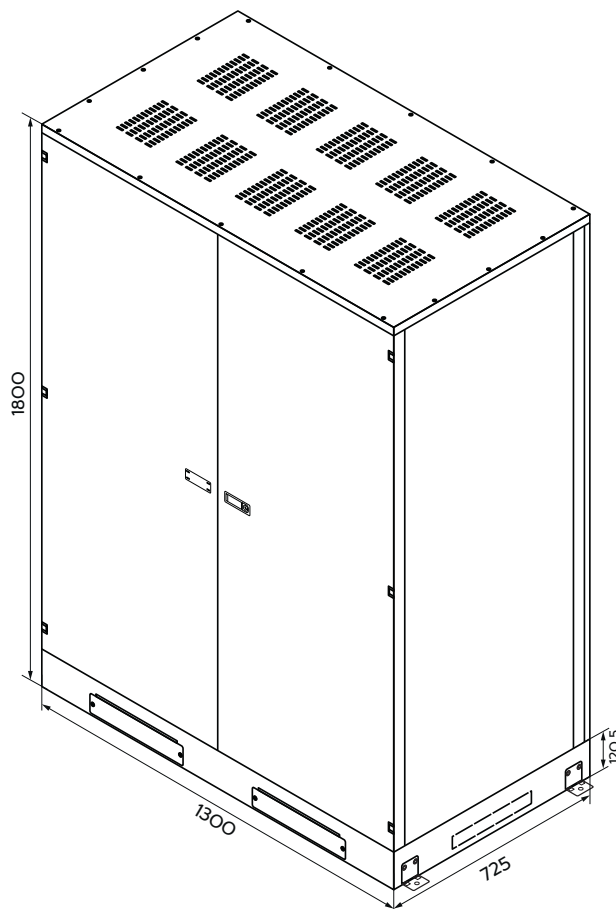

YELLOW

Аккумуляторный шкаф YELLOW БК1300

Шкафные решения YELLOW предназначены для безопасного размещения и хранения свинцово-кислотных аккумуляторных батарей.

Особенности

- ♦ Шкаф изготовлен в виде металлического корпуса с полимерным покрытием. Основой батарейного кабинета является сборный каркас. Он обеспечивает прочность, устойчивость и жесткость конструкции. Изготавливаются аккумуляторные кабинеты из стали толщиной 3 мм.
- ♦ Перфорированная рама с шагом перфорации 16 мм даёт возможность самостоятельно выбирать количество и высоту ярусов для установки АКБ. Двухстворчатая фронтальная дверь имеет усиленный одноточечный замок, запирающийся на ключ. Для удобства монтажа оборудования внутри шкафа боковые и задняя стенки, а также верхняя часть крышки, выполнены съёмными.

Размеры батарейного кабинета:

► Производитель имеет право вносить изменения без предварительного уведомления..

Технические данные

Каркас	Сборно-разборный
Размеры (ШхГхВ), мм	1300x725x1800
Степень защиты	IP30
Покрытие	порошковая полимерная краска
Полки	не выдвижные, жесткое крепление
Кол-во ярусов	4/5
Рабочие размеры яруса (ШхГ), мм	1258x653
Межполочное расстояние, мм	306 / 300
Максимальная нагрузка на ярус, кг	450
Вес, кг	220

Исполнение в любом цвете из каталога цветов RAL по желанию заказчика.

Стандартный цвет – RAL 9005

Транспортировка

Шафы поставляются в разобранном виде. Это значительно облегчает их транспортировку и хранение. Изделие упаковано в гофрокартон и перетянуто упаковочной лентой.